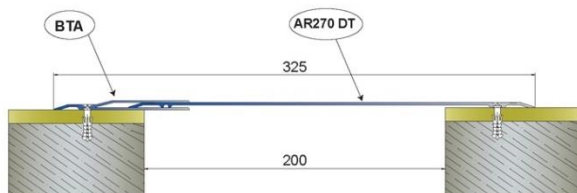

SANPOL

AR 270DT+BTA

Характеристики

накладка на деформационный шов стен и потолка.

Со скрытой системой крепления

Ширина:	325 мм
Длина профиля:	3 м